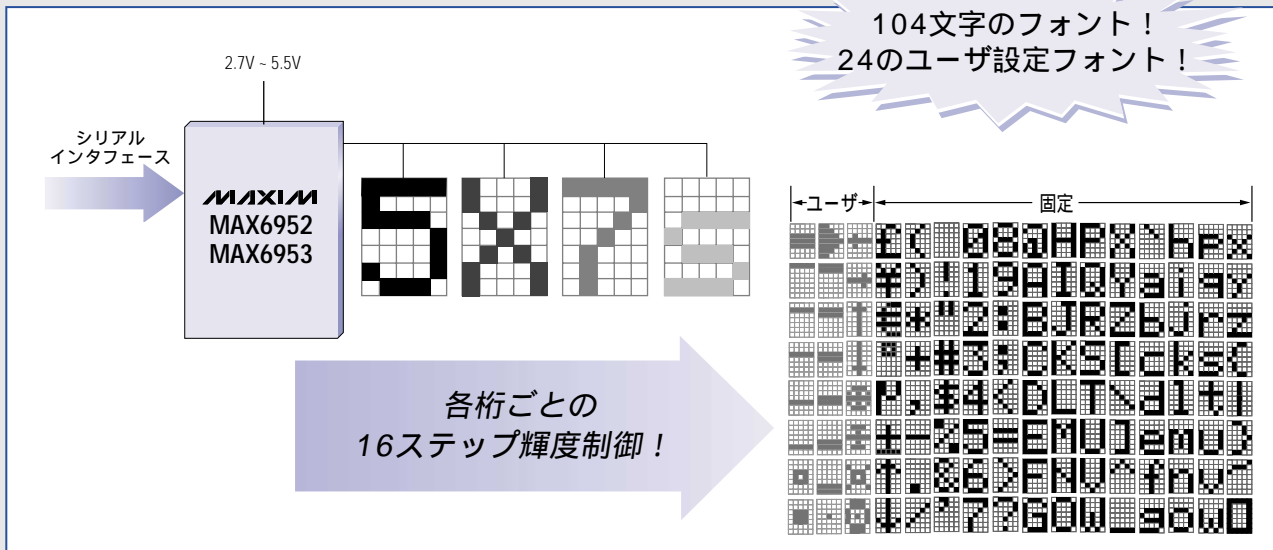

# 4桁、5 x 7 LEDドライバ シングルチップで提供！

MAX6952/MAX6953は多様性にとんだLEDディスプレイドライバです。基板スペースの節約、3V駆動による消費電流の低減、各桁ごとの16ステップ輝度制御、及びセグメントごとのプリックを実現しています。

- ◆ 動作電圧：2.7V～5.5V
- ◆ 独立したセグメントプリック制御
- ◆ 26MHz SPI™ コンパチブル (MAX6952)
- ◆ 400kbps I<sup>2</sup>C™ コンパチブル (MAX6953)
- ◆ 低電力シャットダウンモード
- ◆ スルーレート制限ドライバでEMIを低減