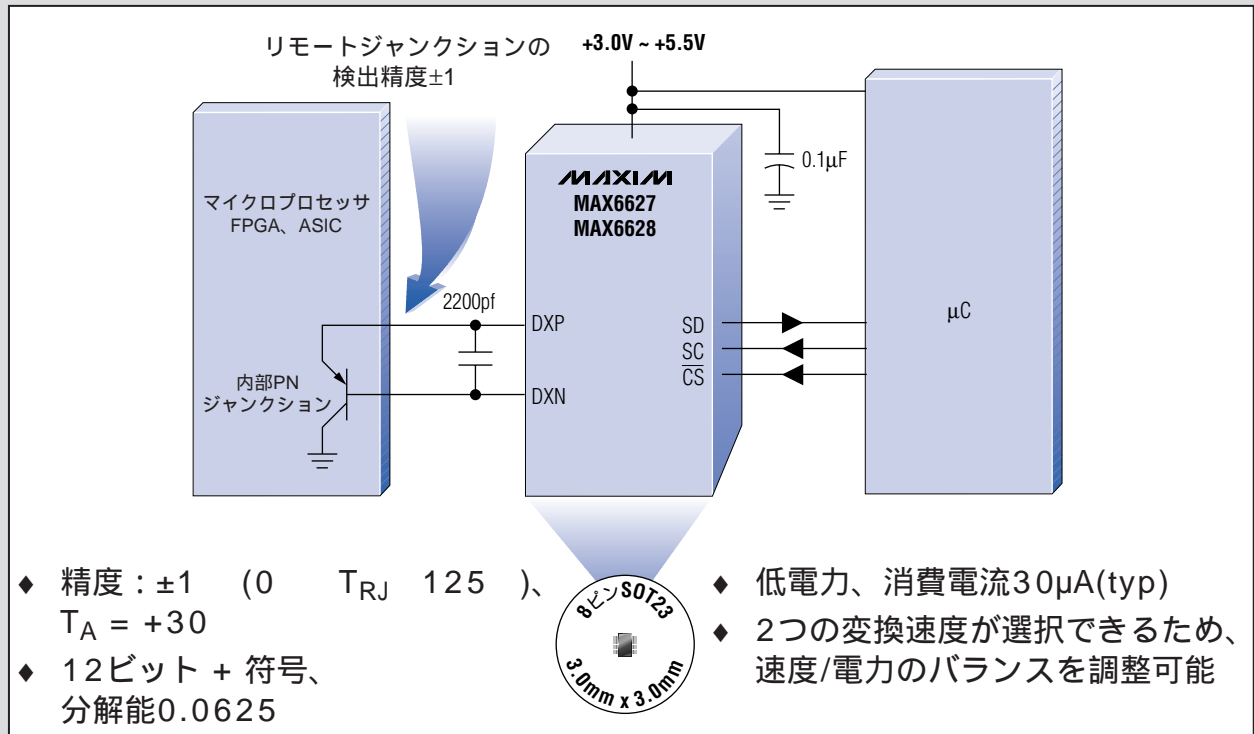

常識を超えたANALOG IC

オリジナル
新製品

温度センサ リモートSPIコンパチブル

精度±1 (分解能0.0625) を超小型8ピンSOTで実現

MAX6627及びMAX6628は、5MHzのシリアルインターフェースを通じてリモートPNジャンクションの温度を測定します。これにより、マイクロプロセッサ、FPGA、ASIC及びディスクリットトランジスタの温度を直接監視することができます。

品名	変換速度	平均消費電流(µA)	型番
MAX6627	0.5秒/変換	200	MAX6627MKA-T
MAX6628	8.0秒/変換	30	MAX6628MKA-T