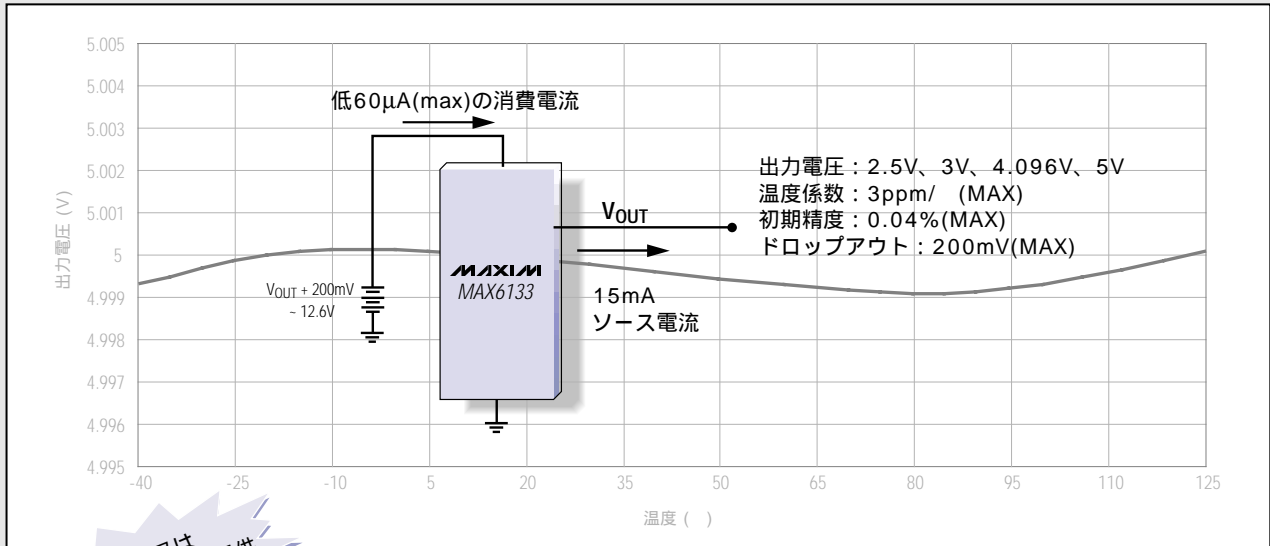

常識を超えたANALOG IC

超低電力、低ドロップアウト 3ppm/ 電圧リファレンス

オリジナル
新製品

最高200mVのドロップアウト、及び60μAの自己消費電流

MAX又は
SOPパッケージで提供

品名	出力電圧 (V)	ピン数/ パッケージ	温度係数 (ppm/、max)		初期精度 (%、max)		価格† (¥)	
			Aグレード	Bグレード	Aグレード	Bグレード	Aグレード	Bグレード
MAX6133_25	2.5	8SOP	3	5	0.04	0.08	670	510
MAX6133_30	3							
MAX6133_41	4.096							
MAX6133_50	5							
MAX6133_25	2.5	8μMAX	5	—	0.06	—	540	—
MAX6133_30	3							
MAX6133_41	4.096							
MAX6133_50	5							