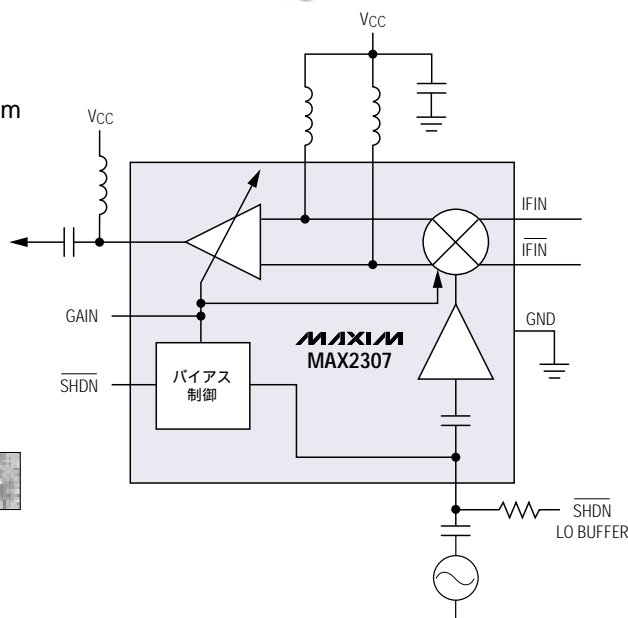

ワイヤレス用デザインガイドを無料提供しています
—24時間以内に発送

技術資料及び無料サンプルはフリーダイヤルをご利用ください
TEL : 0120-231690 FAX : 0120-231691

日本語インターネット情報サービス : www.maxim-ic.com

●お問い合わせ及び資料は各販売代理店へ

丸文株式会社
〒103-8577 中央区日本橋大伝馬町8-1 丸文ダイヤビル ☎03(3639)0677

中部支社 ☎052(563)1180
関西支社 ☎06(6350)2761
立川支店 ☎0425(25)1551
湘南支店 ☎0466(24)6111
大宮支店 ☎048(645)6671

京都支店 ☎075(352)1072
九州支店 ☎092(471)5666
郡山営業所 ☎0249(39)0541
松本営業所 ☎0263(36)0248

インターニックス株式会社
〒163-1378 新宿区西新宿6-5-1 私書箱1627
新宿アイランドタワー8F ☎03(5322)1702

関西支社 ☎06(6364)5971
大宮営業所 ☎048(668)1471
京都営業所 ☎075(361)5601
厚木営業所 ☎046(221)1334
八王子営業所 ☎0426(45)8371
長野営業所 ☎0268(25)1610
名古屋営業所 ☎052(452)8841
福岡営業所 ☎092(472)7716

マイクロテック株式会社
〒168-0063 杉並区和泉2-7-5
☎03(5300)5535

東日本営業本部 ☎03(5444)2641
西日本営業本部 ☎06(6263)5080
関西支店 ☎06(6263)5080
名古屋営業所 ☎052(973)2066

マキシム・ジャパン株式会社
〒169-0051 東京都新宿区西早稲田3-30-16
(ホリゾンビル)
TEL (03) 3232-6141
FAX (03) 3232-6149
www.maxim-ic.com
大阪営業所 TEL (06) 6537-0431