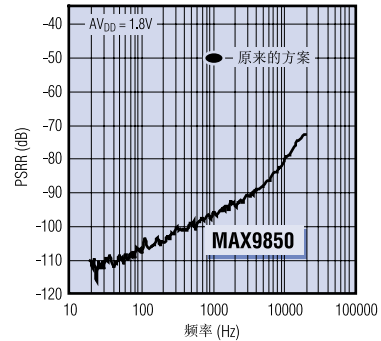

电源抑制比

MAXIM

www.maxim-ic.com.cn

免费提供音频设计指南—24 小时内送出!

致电：(010) 6201 0598
可索取设计指南和免费样品

请访问

我们新的中文网站：

www.maxim-ic.com.cn

中文网址：www.maxim-ic.com.cn

销售商：SOLOMON QCE 庆成企业有限公司

北京：010-68408123 (电话) 68408125 (传真)
上海：021-68867026 (电话) 68867217 (传真)
深圳：0755-83782626 (电话) 83781753 (传真)
成都：028-85535552 (电话) 85593712 (传真)
南京：025-6899420 (电话) 6899419 (传真)
香港：852-24934202 (电话) 24136307 (传真)

INGRAM MICRO 英迈国际 (中国) 有限公司

北京：010-82644888 (电话) 82644333 (传真)
上海：021-64435555 (电话) 64433355 (传真)
深圳：0755-83663721 (电话) 83663027 (传真)
成都：028-85218282 (电话) 85218383 (传真)
武汉：027-87272022 (电话) 87275076 (传真)
香港：852-27411212 (电话) 27418552 (传真)

AVNET 安富利科技香港有限公司

北京：010-64413113 (电话) 64438260 (传真)
上海：021-52062288 (电话) 52062299 (传真)
深圳：0755-83781886 (电话) 83780079 (传真)
香港：852-21765388 (电话) 27902182 (传真)
西安：029-88310052 (电话) 88310390 (传真)

MAXIM 北京办事处
免费电话：800 810 0310
电话：010-62010598
传真：010-62010298