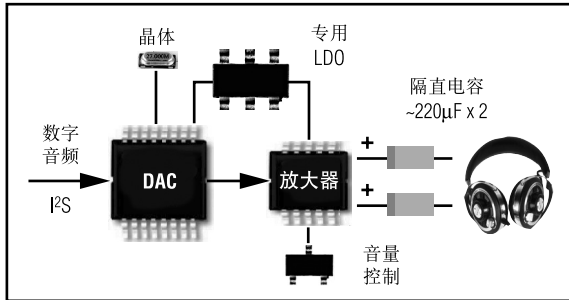

# 18 位立体声音频 DAC 集成了 大型、高成本元件， 并可从 1.8V 产生 30mW 输出

-100dB PSRR 和内置的 DirectDrive™ 耳机放大器，省去 LDO 和两个隔直电容

原来的方案

更简化的设计

更高的性能

Maxim 省去  
6 个元件

理想用于蜂窝电话、  
智能电话、便携式  
DVD 和 MP3 播放器

## MAX9850 的优势

- ◆ DirectDrive 输出省去了隔直电容，且不必给外壳加偏置
- ◆ 从现有的最高至 40MHz 的系统时钟导出各种常用的音频采样率，省去外部晶体
- ◆ 集成的数字式耳机音量和静音控制
- ◆ 立体声线路输入和输出 (2V<sub>RMS</sub>)
- ◆ 1.8V 至 3.6V 单电源工作

电源抑制比