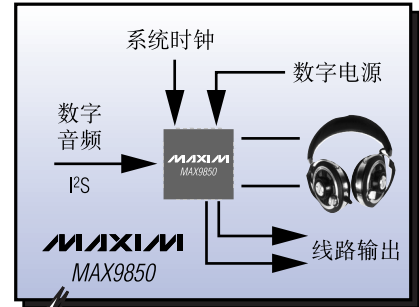

# 18 位立体声音频 DAC 集成了 大型、高成本元件， 并可从 1.8V 产生 30mW 输出

-100dB PSRR 和内置的 DirectDrive™ 耳机放大器，省去 LDO 和两个隔直电容

原来的方案

更简化的设计

更高的性能

Maxim 省去  
6 个元件

理想用于蜂窝电话、  
智能电话、便携式  
DVD 和 MP3 播放器

## MAX9850 的优势

- ◆ DirectDrive 输出省去了隔直电容，且不必给外壳加偏置
- ◆ 从现有的最高至 40MHz 的系统时钟导出各种常用的音频采样率，省去外部晶体
- ◆ 集成的数字式耳机音量和静音控制
- ◆ 立体声线路输入和输出 (2V<sub>RMS</sub>)
- ◆ 1.8V 至 3.6V 单电源工作

电源抑制比