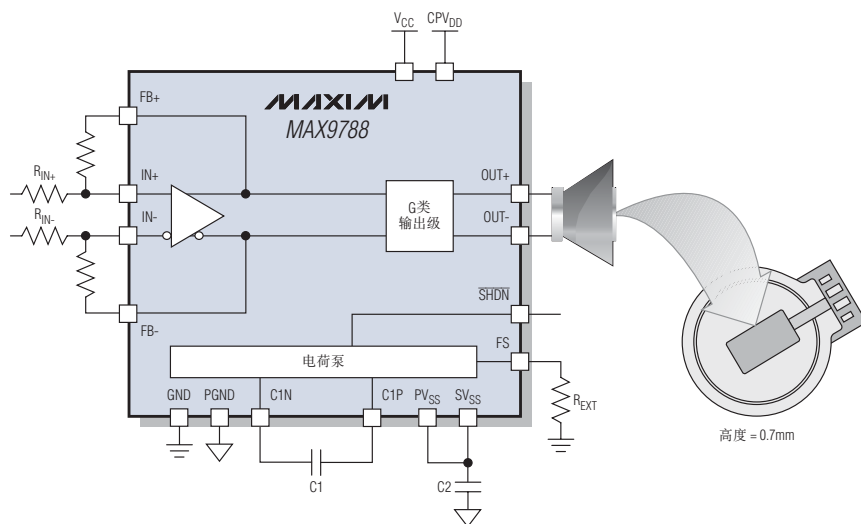

为超薄移动设备量身定制的 陶瓷扬声器驱动器

MAX9788采用G类放大器技术，能够提供20V_{P-P}驱动，在蜂窝电话、智能电话、便携式多媒体播放器等产品中可理想用于超薄型压电、陶瓷扬声器的驱动。