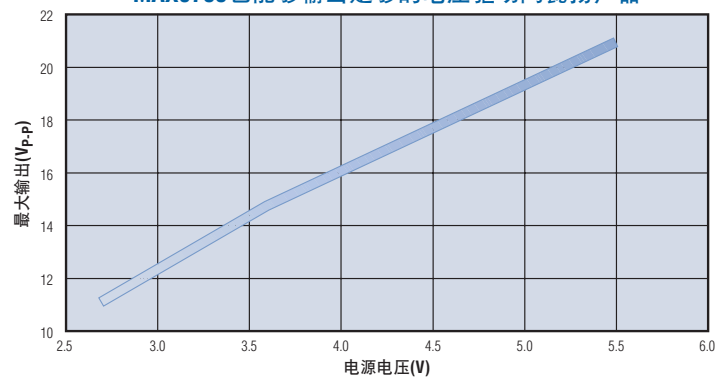

为超薄移动设备量身定制的 陶瓷扬声器驱动器

MAX9788采用G类放大器技术，能够提供20V_{P-P}驱动，在蜂窝电话、智能电话、便携式多媒体播放器等产品中可理想用于超薄型压电、陶瓷扬声器的驱动。

即使在低压供电时，
MAX9788也能够输出足够的电压驱动陶瓷扬声器

- ◆ 2.7V至5.5V单电源供电
- ◆ 低功耗关断模式 (0.1μA电源电流)
- ◆ 单节Li+电池供电时可提供14V_{P-P}输出
- ◆ 差分输入符合音频Codec输出要求
- ◆ 无喀嗒声/砰然声工作，消除了瞬态可闻噪声
- ◆ 与传统的动态驱动扬声器相比，陶瓷或压电扬声器的厚度降低70%