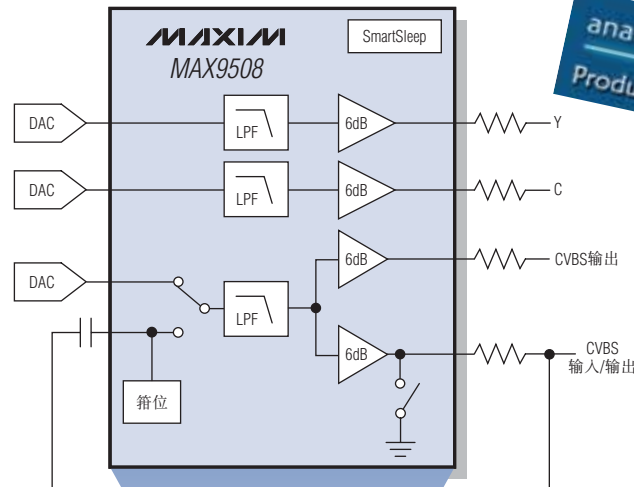

用于机顶盒的低成本、 3mm x 3mm、标清视频滤波器

MAX9508/MAX9512具有高集成度，可削减成本、节省空间

- ◆ 三通道标清电视视频滤波器，提供平坦度为±1dB的6.75MHz通带(11MHz的-3dB带宽)
- ◆ 交流/直流耦合输出可驱动多达两路视频负载
- ◆ SmartSleep电路自动关断闲置通道，进而降低功耗
- ◆ 双向CVBS (MAX9508) 具备环回功能
- ◆ 集成Y/C混合器(MAX9512)
- ◆ 3mm x 3mm封装尺寸，比原有产品缩小2倍以上
- ◆ 售价4.5元[†]

MAXIM
MAX9508

比原有产品
缩小2倍!

型号	输入通道数	输出通道数	电源电压 (V)	滤波器通带 (MHz, ±1dB)	SmartSleep	其他特性	封装尺寸 (mm x mm)	价格 [†] (元)
MAX9508	3	4	+3.3	6.75	有	双向CVBS	3 x 3	4.5
MAX9512	2	4	+3.3	6.75	有	Y/C混合器	3 x 3	4.5

[†]1000片以上建议转售价，价格仅供参考，且为按美国离岸价依汇率1:7.53折合成人民币的参考价格。该价格将因当地关税、税率和汇率而异。并非所有的封装均以1k单位供货，有些可能要求最小订购量。