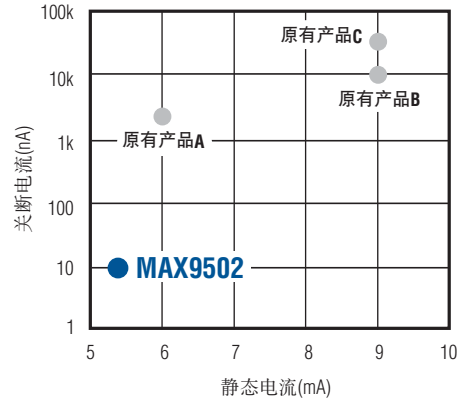

# 便携应用的超小型 视频滤波放大器

封装于1mm x 1.5mm  $\mu$ DFN——比原有产品缩小2.8倍

尺寸与功耗

关断电流与静态电流

## 节省空间

- ◆ 细小的1mm x 1.5mm  $\mu$ DFN封装比原有产品缩小2.8倍
- ◆ 集成视频重建滤波器
- ◆ 直流耦合输入/输出造就超小方案

## 节省功率

- ◆ 10nA关断电流——至少比原有产品降低250倍
- ◆ 2.5V至3.6V低工作电压
- ◆ 5.3mA静态电源电流——比原有产品减小12%

www.maxim-ic.com.cn

免费提供视频设计指南—24小时内送出!

请致电: (010) 6211 5199, 索取设计指南和免费样品  
样品发放细则见Maxim网站

中文网址: www.maxim-ic.com.cn

销售商: AVNET 安富利科技香港有限公司