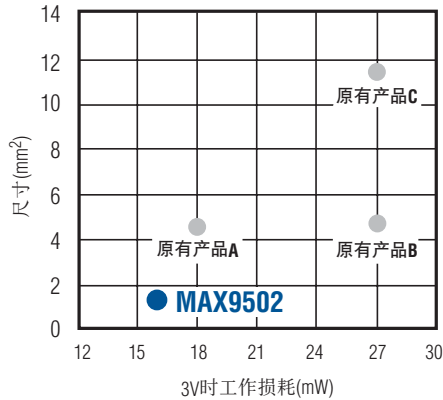

# 便携应用的超小型 视频滤波放大器

封装于1mm x 1.5mm  $\mu$ DFN——比原有产品缩小2.8倍

尺寸与功耗

关断电流与静态电流

## 节省功率

- ◆ 10nA关断电流——至少比原有产品降低250倍
- ◆ 2.5V至3.6V低工作电压
- ◆ 5.3mA静态电源电流——比原有产品减小12%

www.maxim-ic.com.cn

免费提供视频设计指南—24小时内送出!

请致电: (010) 6211 5199, 索取设计指南和免费样品  
样品发放细则见Maxim网站

中文网址: www.maxim-ic.com.cn

销售商: AVNET 安富利科技香港有限公司