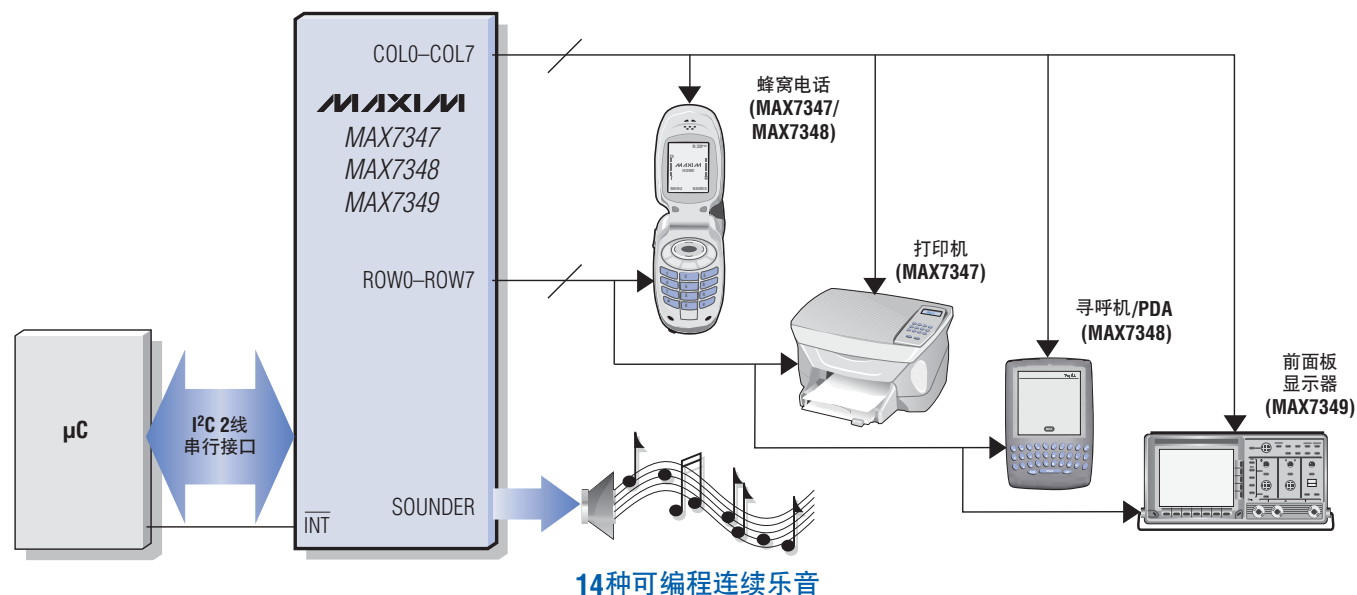

# 低EMI键盘控制器， 最多支持64个键

MAX7347/MAX7348/MAX7349低噪声键盘控制器可分别监视24、40或64个按键，同时具有去抖功能。静态监视方式保证了低EMI，适合对噪声敏感的应用。中断输出(INT)可配置为随着按键按下立即发出，或者等待一个最小间隔后发出。内置的音响驱动器自动产生按键音。可编程乐音覆盖了第5八度音(587Hz至987Hz)和最高至2.6kHz的另外七个音阶。除产生频率输出外，还可用音响输出按照设定的时间来控制电声器件、继电器或者指示灯。400kHz、I<sup>2</sup>C兼容的串行接口具有总线超时特性，确保无闭锁工作。

## 音响发生器

- ◆ 乐音发生器
- ◆ 双乐音发生
- ◆ 自动产生按键音，提供按键听觉回馈

型号	监视的按键个数	GPIO个数	电源范围(V)	温度范围(°C)	封装
MAX7347AEE	最多至24	1	2.7至3.6	-40至+125	16-QSOP
MAX7348AEP	最多至40	3	2.7至3.6	-40至+125	20-QSOP
MAX7349AEG/MAX7349ANG	最多至64	6	2.7至3.6	-40至+125	24-QSOP