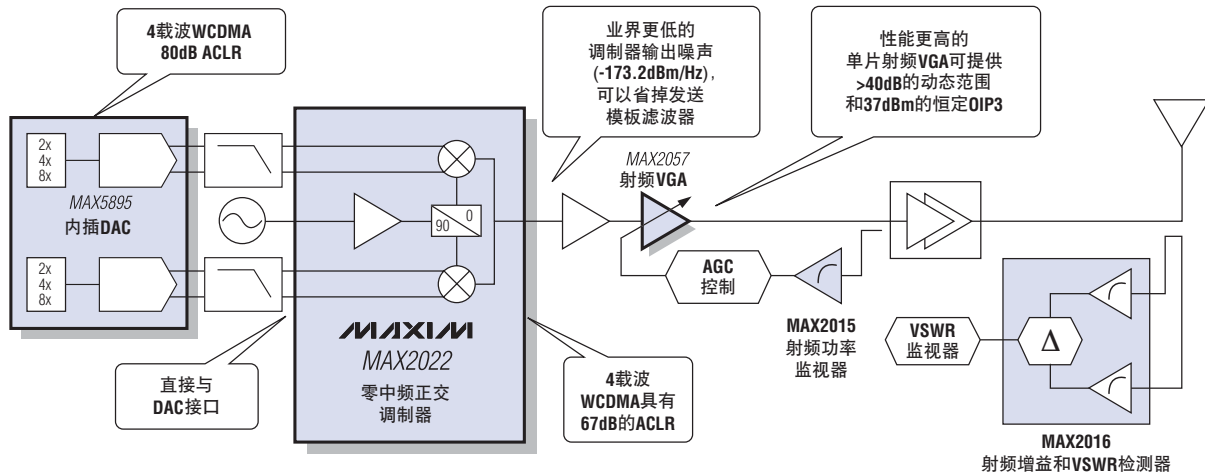

# 为四载波WCDMA基站提供高线性、低噪声、直接转换发送器

完备的发送器(DAC + 调制器 + 射频VGA)参考设计现已就绪!

Maxim提供完整的UMTS基站发送器方案\*

载波数	1C	2C	4C
级联载波功率 (dBm)	0	-3	-6
级联ACLR (dB)	73	68	66
级联噪声背景 (dBm/Hz)	-146	-146	-146

\*包括级联的MAX5895、MAX2022、12dB增益单元和MAX2057。

理想用于DCS/PCS、cdma2000<sup>®</sup>以及WiMAX<sup>SM</sup>!

WiMAX是Bandwidth.com的服务标志。  
cdma2000是Telecommunications Industry Association的注册商标。

Maxim参考设计的四载波UMTS/WCDMA频谱图

免费提供产品速查尺! 详情见网站