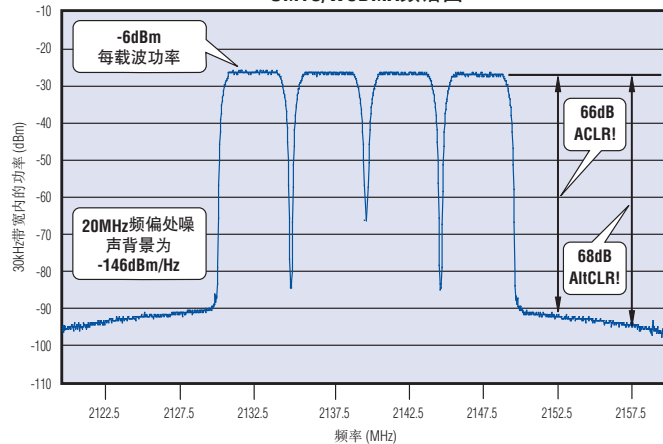

# 为四载波WCDMA基站提供高线性、低噪声、直接转换发送器

完备的发送器(DAC + 调制器 + 射频VGA)参考设计现已就绪!

Maxim提供完整的UMTS基站发送器方案\*

载波数	1C	2C	4C
级联载波功率 (dBm)	0	-3	-6
级联ACLR (dB)	73	68	66
级联噪声背景 (dBm/Hz)	-146	-146	-146

\*包括级联的MAX5895、MAX2022、12dB增益单元和MAX2057。

理想用于DCS/PCS、cdma2000<sup>®</sup>以及WiMAX<sup>SM</sup>!

WiMAX是Bandwidth.com的服务标志。  
cdma2000是Telecommunications Industry Association的注册商标。

Maxim参考设计的四载波UMTS/WCDMA频谱图

免费提供产品速查尺! 详情见网站