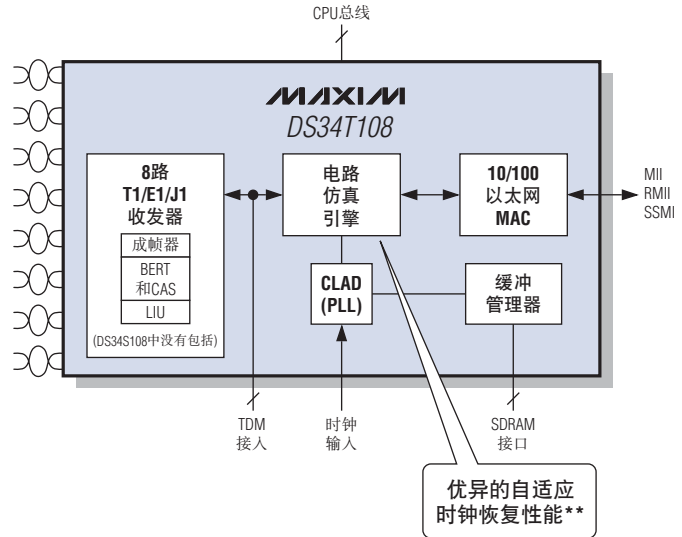

集成了成帧器和LIU的 TDM-over-Packet转换器

竞争优势

- ◆ 无需昂贵的处理器
 - ◆ 片内硬件资源管理TDM通信和时钟恢复
 - ◆ 数据通道无需主处理器
- ◆ 独立的时钟恢复引擎为每个TDM端口提供时钟恢复和帧同步输出
- ◆ 支持更多的伪线路模式：CESoPSN、SAToP、HDLC、TDMoIP
- ◆ 时钟恢复模式：自适应、公共时钟（差分RTP）、外部时钟、环回

集成成帧器和LIU
降低成本、电路板尺寸缩小30%

型号	以太网端口数	T1/E1/J1或串行TDM	温度范围(°C)	封装 (mm x mm)
DS34T108GN	1	8 T1/E1/J1	-40至+85	484-HSBGA (23 x 23)
DS34T104GN*		4 T1/E1/J1		484-TEBGA (23 x 23)
DS34T102GN*		2 T1/E1/J1		
DS34T101GN*		1 T1/E1/J1		
DS34S108GN*		8 TDM		256-CSBGA (17 x 17)
DS34S104GN*		4 TDM		
DS34S102GN*		2 TDM		
DS34S101GN*		1 TDM		